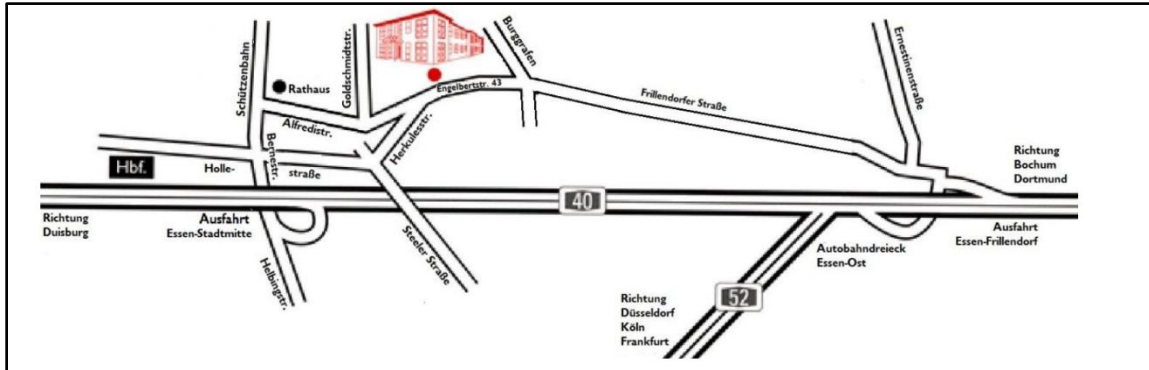

Anfahrtsbeschreibung:

Brockhoff GmbH
Engelbertstr. 43
45139 Essen

Mit dem PKW

Eine ausreichende Anzahl von Parkplätzen ist für Sie reserviert!

A 40 aus Richtung Bochum/Dortmund

- Autobahn- Abfahrt Essen- Frillendorf (vor Autobahndreieck Essen- Ost).
- Bitte biegen Sie von der Autobahn rechts ab auf die Frillendorfer Straße.
- Bitte überqueren Sie die Burggrafenstraße. Sie finden unser Haus auf der Engelbertstraße Nr. 43.

A 40 aus Richtung Duisburg

- Autobahn- Abfahrt Essen- Stadtmitte
- Bitte biegen Sie rechts ab auf die Bernestraße. Die Bernestraße führt geradeaus in die Schützenbahn.
- Bitte biegen Sie vor dem Rathaus rechts ab in die Alfredistraße. Die Alfredistraße führt geradeaus in die Engelbertstraße. Sie finden unser Haus auf der Engelbertstraße Nr. 43.

A 52 aus Richtung Düsseldorf/Köln/Frankfurt

- Autobahndreieck Essen-Ost auf die A 40 Richtung Bochum/Dortmund
- Autobahn- Abfahrt Essen- Frillendorf (vor Autobahndreieck Essen- Ost).
 - Bitte biegen Sie von der Autobahn rechts ab auf die Frillendorfer Straße.
 - Bitte überqueren Sie die Burggrafenstraße. Sie finden unser Haus auf der Engelbertstraße Nr. 43.

Zu Fuß vom Hauptbahnhof Essen

ca. 10 Minuten Fußweg

- Bitte nutzen Sie den Ausgang Kettwiger Straße
- Bitte biegen Sie rechts ab in die Hollestraße
- Überqueren Sie bitte die nächste große Kreuzung (Herkulesstraße)
- Biegen Sie bitte die 3. Straße rechts ab in die Engelbertstraße